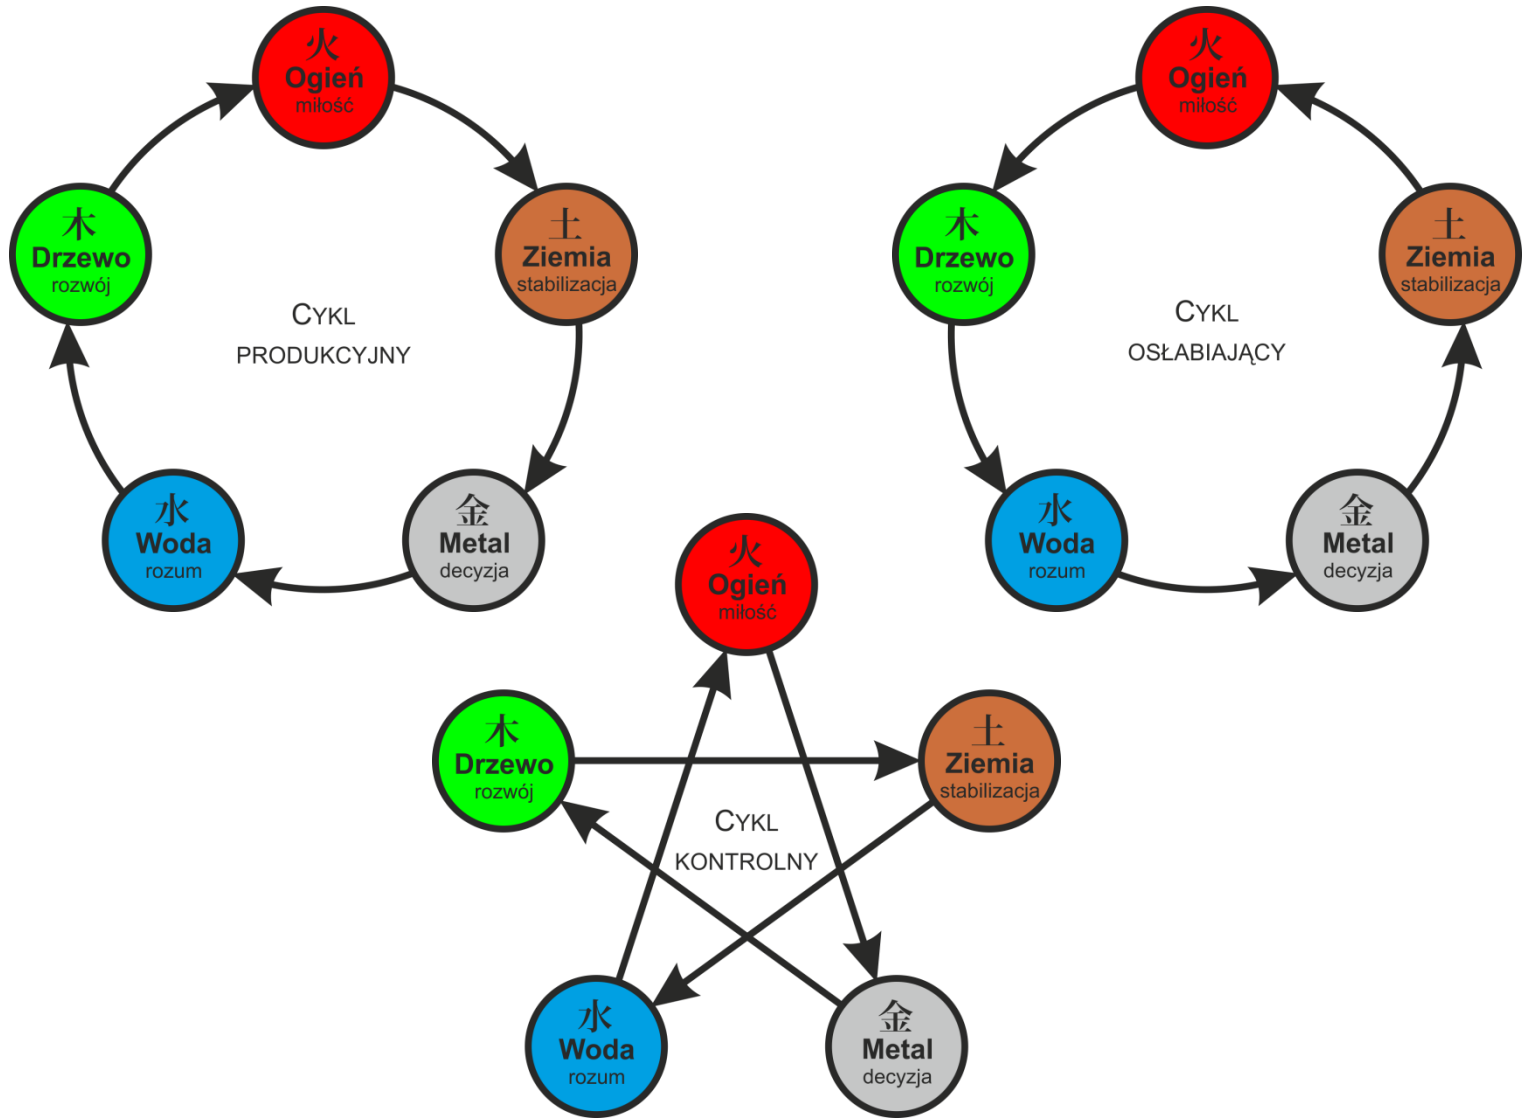

Rok Ognistego KOGUTA

Anna Sztandera
Expertise

- EKSPERTYZY
 - MATERIAŁY
 - SZKOLENIA
- www.masterconsulting.pl

Rozpoczęcie: 03. 02. godz. 23:36

GODZINA	DZIEŃ	MIESIĄC	ROK
<p>庚</p> <p>Geng</p> <p>METAL YANG</p>	<p>辛</p> <p>Xin</p> <p>METAL YIN</p>	<p>壬</p> <p>Ren</p> <p>WODA YANG</p>	<p>丁</p> <p>Ding</p> <p>OGIEŃ YIN</p>
<p>癸</p> <p>Gui</p> <p>WODA YANG</p>	<p>申</p> <p>You</p> <p>KOGUT</p> <p>METAL YIN</p>	<p>寅</p> <p>Yin</p> <p>TYGRYS</p> <p>DRZEWO YANG</p>	<p>酉</p> <p>You</p> <p>KOGUT</p> <p>METAL YIN</p>

PIĘĆ PRZEMIAN w roku 2017

DRAGON
Usuwa
przeszkody

- Lokalizacja 12 Zwierząt w wykresie.
- Wykres ze strony: www.chinesemetasoft.com

4. Filar godziny	3. Filar dnia	2. Filar miesiąca	1. Filar roku
Dzieci, uczniowie Inwestycje Pragnienia	TY i rodzina Relacje osobiste, Mąż, Żona	Praca Relacje z szefem Finanse	Na zewnątrz Znajomi Początek
ZWIERZĘ (1 z 12)	ZWIERZĘ (1 z 12)	ZWIERZĘ (1 z 12)	ZWIERZĘ (1 z 12)