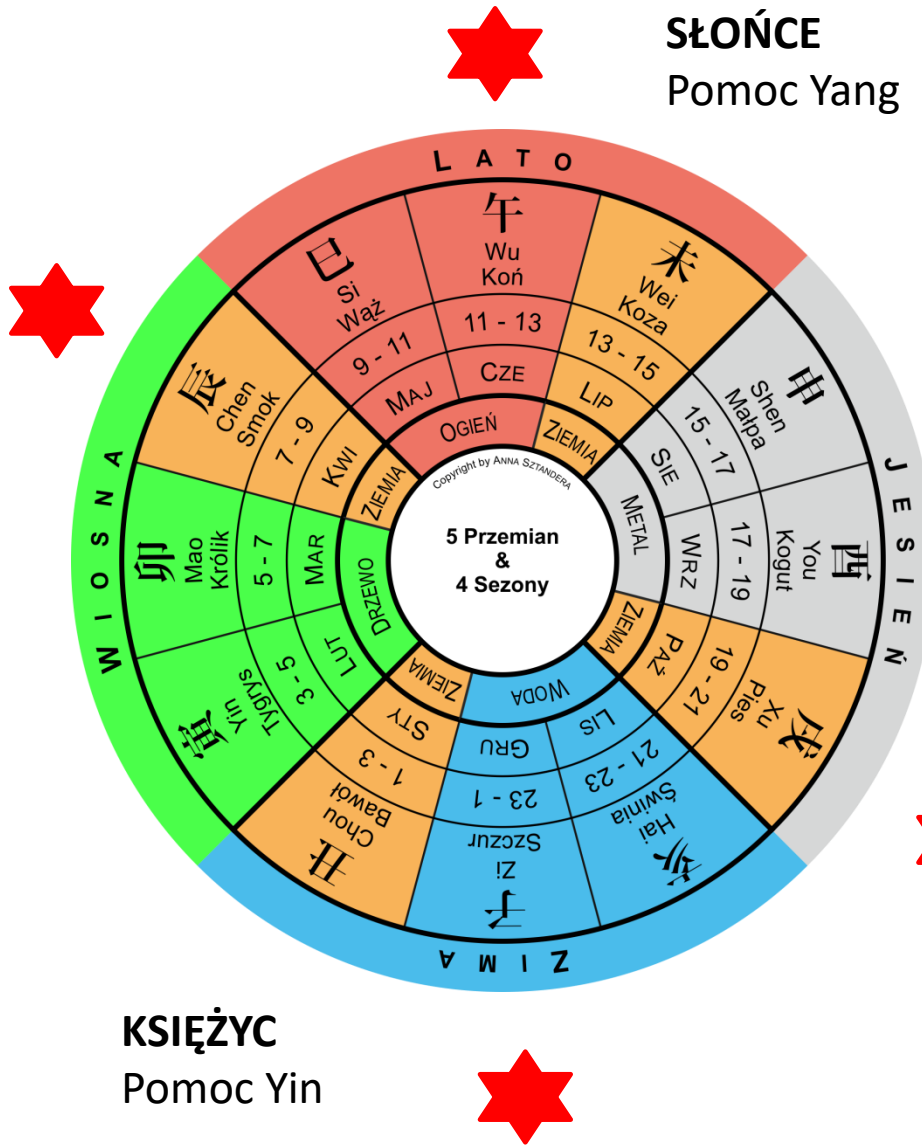

Rok Ognistego KOGUTA

Anna Sztandera
Expertise

- EKSPERTYZY
 - MATERIAŁY
 - SZKOLENIA
- www.masterconsulting.pl

Rozpoczęcie: 03. 02. godz. 23:36

GODZINA	DZIEŃ	MIESIĄC	ROK
<p>庚</p> <p>Geng</p> <p>METAL YANG</p>	<p>辛</p> <p>Xin</p> <p>METAL YIN</p>	<p>壬</p> <p>Ren</p> <p>WODA YANG</p>	<p>丁</p> <p>Ding</p> <p>OGIEŃ YIN</p>
<p>癸</p> <p>Gui</p> <p>WODA YANG</p>	<p>申</p> <p>You</p> <p>KOGUT</p> <p>METAL YIN</p>	<p>寅</p> <p>Yin</p> <p>TYGRYS</p> <p>DRZEWO YANG</p>	<p>酉</p> <p>You</p> <p>KOGUT</p> <p>METAL YIN</p>

PIĘĆ PRZEMIAN w roku 2017

DRAGON
Usuwa
przeszkody

- Lokalizacja 12 Zwierząt w wykresie.
- Wykres ze strony: www.chinesemetasoft.com

4. Filar godziny	3. Filar dnia	2. Filar miesiąca	1. Filar roku
Dzieci, uczniowie Inwestycje Pragnienia	TY i rodzina Relacje osobiste, Mąż, Żona	Praca Relacje z szefem Finanse	Na zewnątrz Znajomi Początek
ZWIERZĘ (1 z 12)	ZWIERZĘ (1 z 12)	ZWIERZĘ (1 z 12)	ZWIERZĘ (1 z 12)